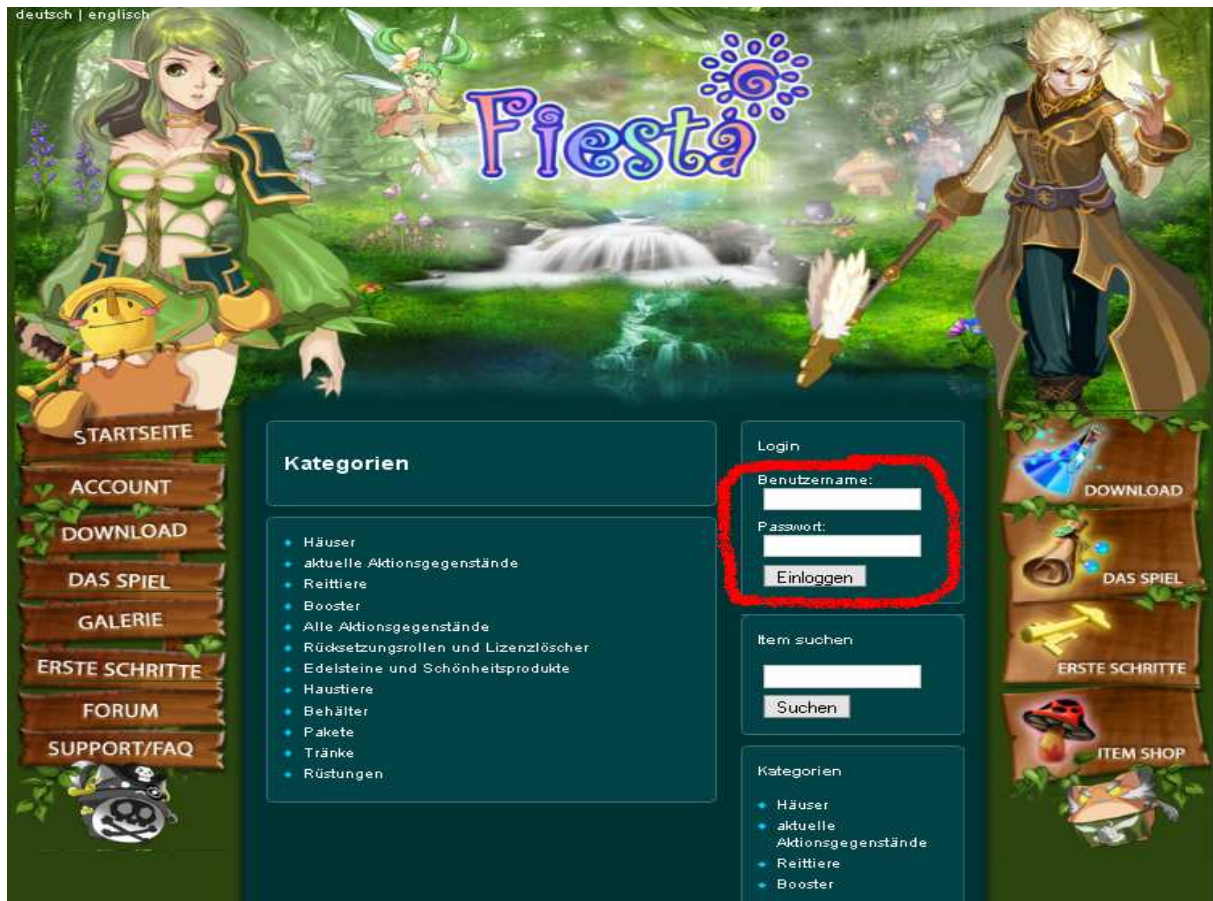

Anleitung für den Kauf von Premium Items im Fiesta Item-Shop im Browser oder Ingame.

Wie kommt man in den Item shop?

a. Über den Browser

Auf der Webseite <http://fiesta-online.gamigo.de/home/> erreicht man den Itemshop über klicken auf den „Item Shop“ Button.

b. Ingame

Durch klicken auf die Geschenkbox (oder Hotkey „x“) öffnet sich der Zugang zum Itemshop.
Nun auf den Button Item Shop besuchen klicken.

Häufig ist der Spieler automatisch in den Itemshop automatisch eingeloggt, wenn der Shop über den Client aufgerufen wird. Wenn nicht müssen Account Name und Passwort in die dafür vorgesehen Felder eingetragen werden.

Wenn man ein Item kaufen will, kann man im vorderen Feld die Menge auswählen. Mit klicken auf „In den Warenkorb“ werden diese in den Warenkorb gelegt.

The screenshot shows the Fiestá game website interface. At the top, there is a navigation menu with the following items: STARTSEITE, ACCOUNT, DOWNLOAD, DAS SPIEL, GALERIE, ERSTE SCHRITTE, FORUM, and SUPPORT/FAQ. The main content area is titled "Häuser" and lists two items for sale:

The background of the website features a vibrant, colorful illustration of a fantasy landscape with a waterfall, a sun, and various characters, including a green elf-like character on the left and a blonde character on the right. The word "Fiestá" is prominently displayed in the center.