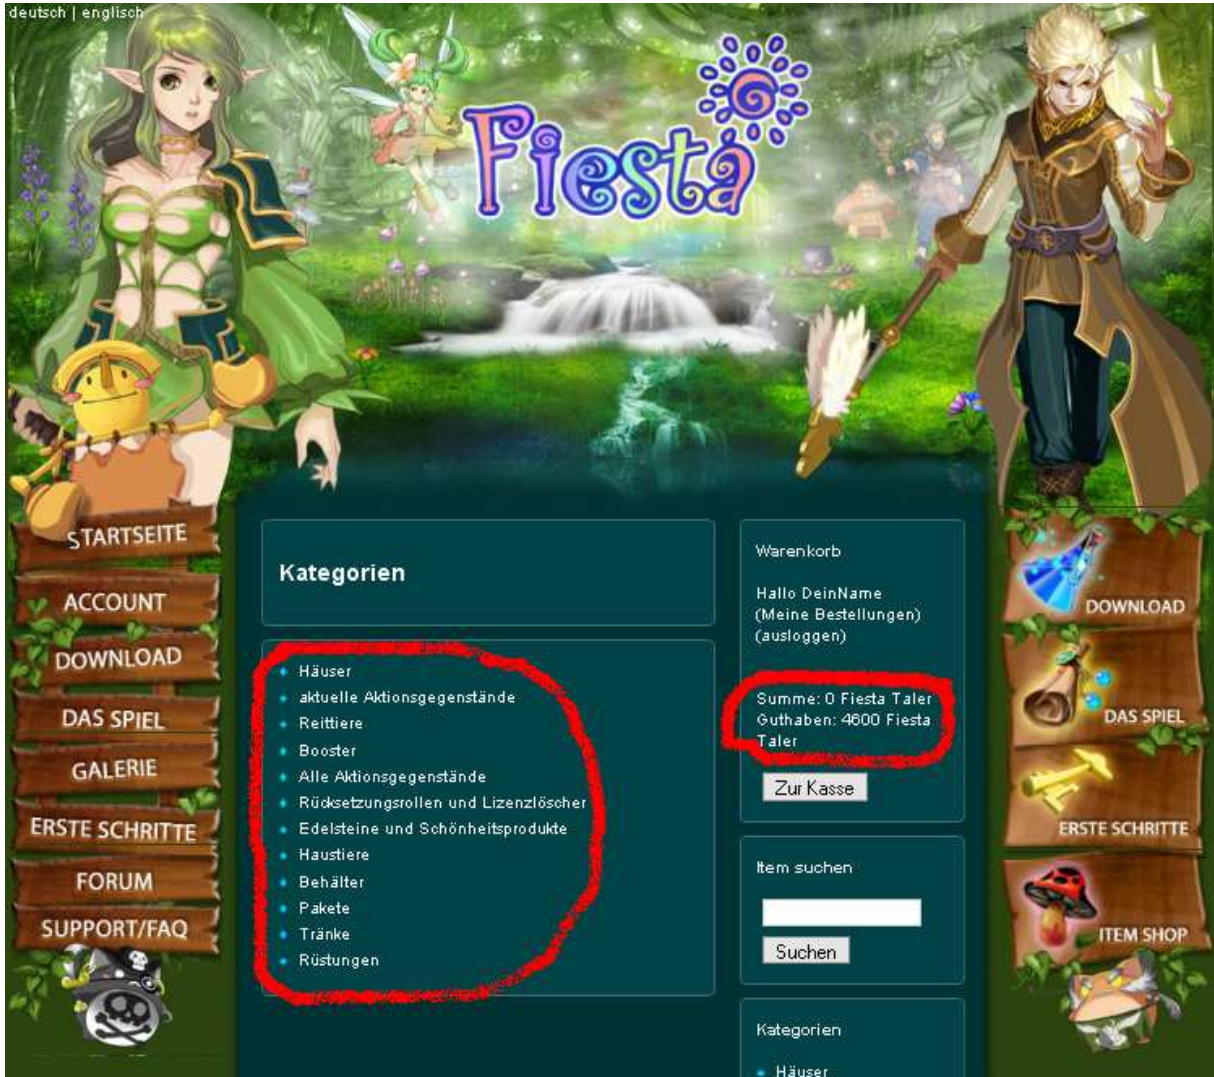

Anleitung für den Kauf von Premium Items im Fiesta Item-Shop im Browser oder Ingame.

Wie kommt man in den Item shop?

a. Über den Browser

Auf der Webseite <http://fiesta-online.gamigo.de/home/> erreicht man den Itemshop über klicken auf den „Item Shop“ Button.

b. Ingame

Durch klicken auf die Geschenkbox (oder Hotkey „x“) öffnet sich der Zugang zum Itemshop.
Nun auf den Button Item Shop besuchen klicken.

Häufig ist der Spieler automatisch in den Itemshop automatisch eingeloggt, wenn der Shop über den Client aufgerufen wird. Wenn nicht müssen Account Name und Passwort in die dafür vorgesehen Felder eingetragen werden.

Wie kaufe ich Items im Itemshop?

Die Items sind in Kategorien aufgeteilt. Um die Items einer Kategorie zu sehen muss man auf die Kategorie klicken. Die verfügbaren Fiestas Taler können bei „Guthaben“ abgelesen werden.

The background of the website features a vibrant, colorful illustration of a fantasy landscape with a waterfall, a sun, and various characters, including a green elf-like character on the left and a blonde character on the right. The word "Fiestá" is prominently displayed in the center.