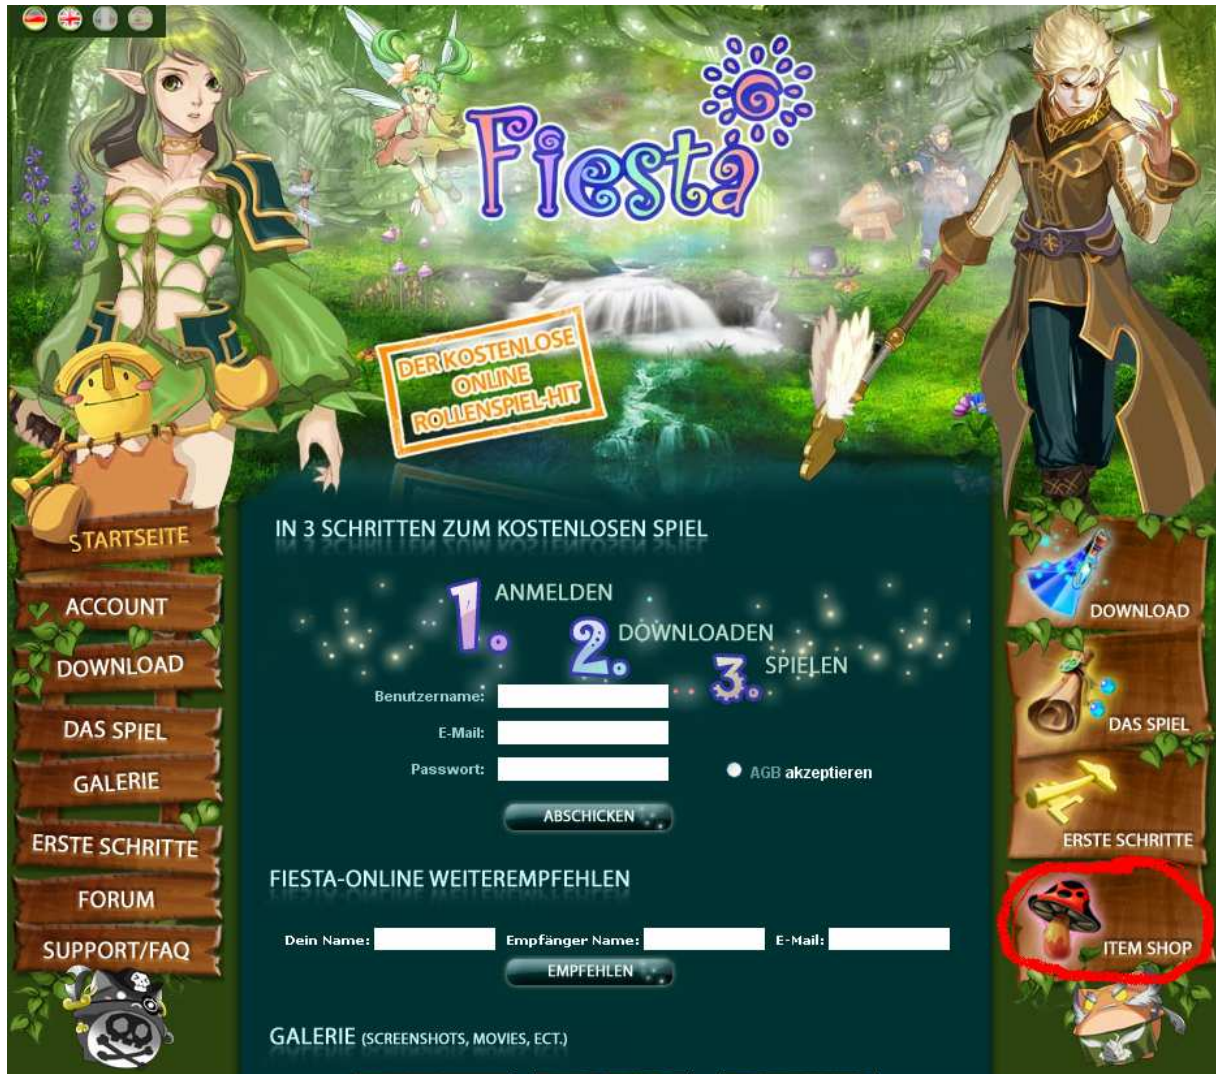

Anleitung für den Kauf von Premium Items im Fiesta Item-Shop im Browser oder Ingame.

Wie kommt man in den Item shop?

a. Über den Browser

Auf der Webseite <http://fiesta-online.gamigo.de/home/> erreicht man den Itemshop über klicken auf den „Item Shop“ Button.

b. Ingame

Durch klicken auf die Geschenkbox (oder Hotkey „x“) öffnet sich der Zugang zum Itemshop.
Nun auf den Button Item Shop besuchen klicken.

Häufig ist der Spieler automatisch in den Itemshop automatisch eingeloggt, wenn der Shop über den Client aufgerufen wird. Wenn nicht müssen Account Name und Passwort in die dafür vorgesehen Felder eingetragen werden.

Wie kaufe ich Items im Itemshop?

Die Items sind in Kategorien aufgeteilt. Um die Items einer Kategorie zu sehen muss man auf die Kategorie klicken. Die verfügbaren Fiestas Taler können bei „Guthaben“ abgelesen werden.

The background of the website features a vibrant, colorful illustration of a fantasy landscape with a waterfall, a sun, and various characters, including a green elf-like character on the left and a blonde character on the right. The word "Fiestá" is prominently displayed in the center.